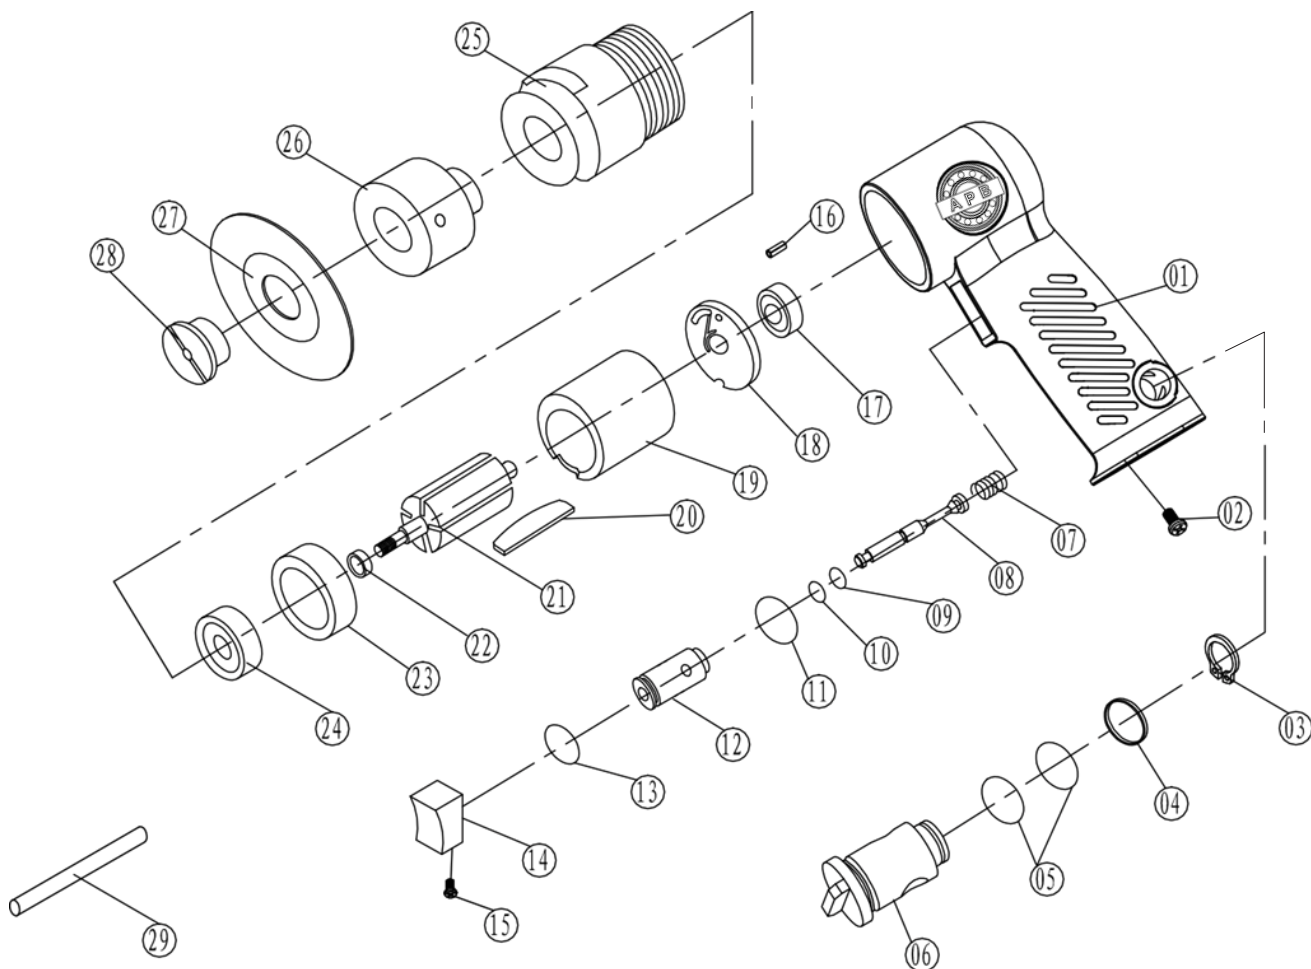

# APB-0362A LIXADEIRA DE ALTA ROTAÇÃO

Item	Código	Descrição
1	0752036251	Carcaca
2	0752036252	Parafuso Sextav M6x8
3	0752036253	Anel Trava
4	0752036254	Arruela (Pc 04)
5	0752036255	O'ring 9x1.8
6	0752036256	Regulador De Ar
7	0752036257	Mola Do Gatilho
8	0752036258	Pino
9	0752036259	O'ring 4x2
10	0752036260	O'ring 4x1.1

Item	Código	Descrição
11	0752036261	O'ring 10x2.2
12	0752036262	Bucha Da Valvula
13	0752036263	O'ring 10x2
14	0752036264	Gatilho
15	0752036265	Parafuso 2.9x8
16	0752036266	Pino 3x6
17	0752036267	Rolamento (608zz)
18	0752036268	Placa Traseira
19	0752036269	Cilindro
20	0752036270	Palhetas

Item	Código	Descrição
21	0752036271	Rotor
22	0752036272	Bucha Do Rotor
23	0752036273	Placa Dianteira
24	0752036274	Rolamento
25	0752036275	Capa De Fechamento
26	0752036276	Assento Do Disco
27	0752036277	Disco De Polimento
28	0752036278	Parafuso Ajuste Disco
29	0752036279	Chave De Fenda